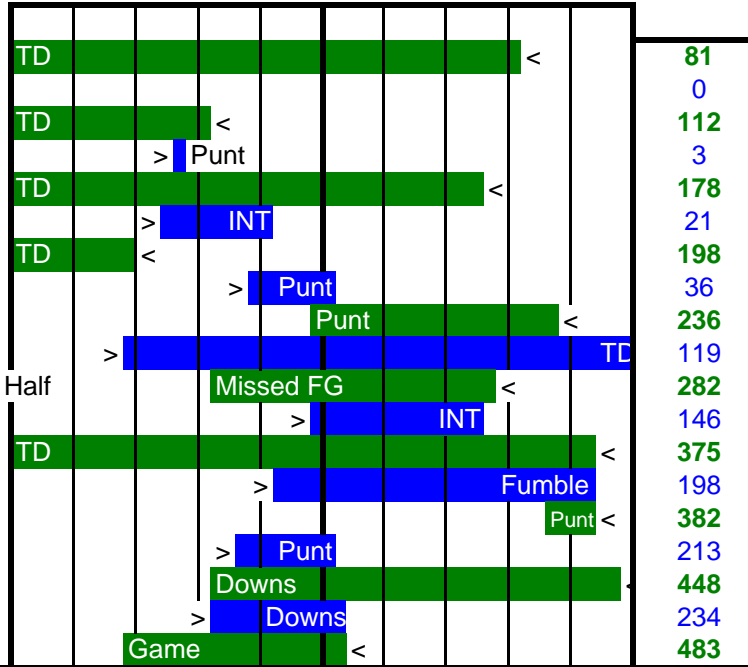

## Possessions

	Qtr.	Origin	Plays	End	Yards	Result
Cedar Park	1	o19	2	G	81	TD
Copp. Cove	No possession- fumbled away the kickoff					
Cedar Park	1	31	5	G	31	TD
Copp. Cove	1	o35	3	o38	3	Punt
Cedar Park	1	o34	4	G	66	TD
Copp. Cove	1	o24	4	o42	18	INT
Cedar Park	1	20	3	G	20	TD
Copp. Cove	1-2	o38	6	47	15	Punt
Cedar Park	2	o13	8	49	38	Punt
Copp. Cove	2	o17	10	G	83	TD
Cedar Park	2	o22	6	32	46	Missd FG
Copp. Cove	3	o48	3	25	27	INT
Cedar Park	3	o7	3	G	93	TD
Copp. Cove	3	o41	9	7	52	Fumble
Cedar Park	3	o7	3	o14	7	Punt
Copp. Cove	3	o37	5	48	15	Punt
Cedar Park	3-4	o1	9	33	66	Downs
Copp. Cove	4	o33	6	46	21	Downs
Cedar Park	4	o46	7	19	35	Game

## Drive Graph

## Net Ball Movement

81
0
112
3
178
21
198
36
236
119
282
146
375
198
382
213
448
234
483