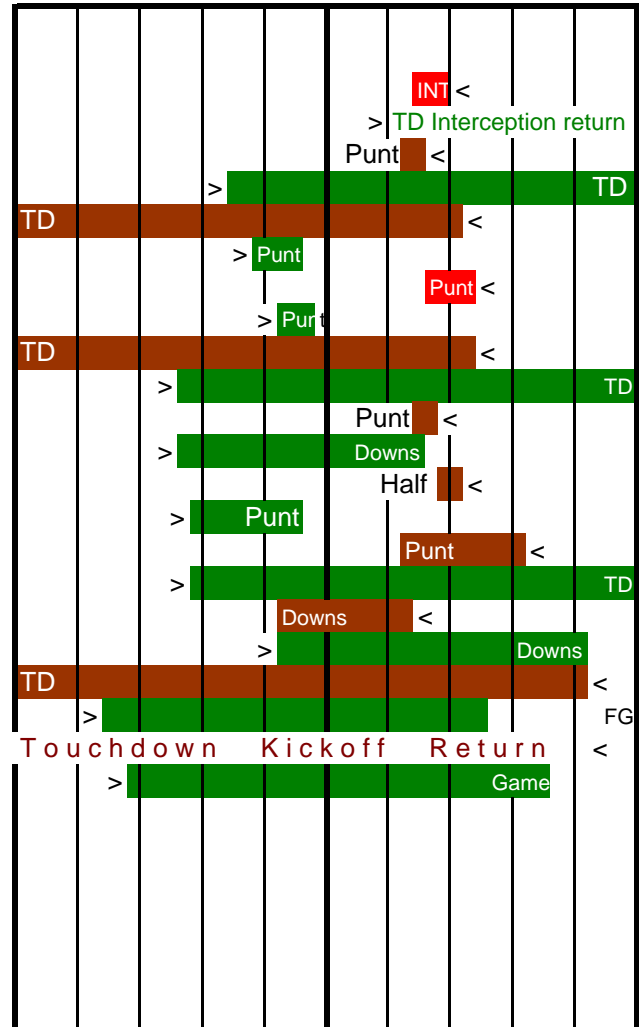

Possessions

	Qtr.	Origin	Plays	End	Yards	Result
Cedar Park						
Mesquite	1	o35	2	o30	-5	INT
Cedar Park	NO POSSESSION - INT RETURN FOR TD					
Mesquite	1	o33	3	o38	5	Punt
Cedar Park	1	o34	6	G	66	TD
Mesquite	1	o29	6	G	71	TD
Cedar Park	1	o39	3	o47	8	Punt
Mesquite	1	o33	3	o26	-7	Punt
Cedar Park	1-2	o42	3	o48	6	Punt
Mesquite	2	o27	5	G	73	TD
Cedar Park	2	o27	4	G	73	TD
Mesquite	2	o31	3	o35	4	Punt
Cedar Park	2	o27	8	34	39	Downs
Mesquite	2	o28	2	o31	3	Half
Cedar Park	3	o28	6	o46	18	Punt
Mesquite	3	o19	4	o38	19	Punt
Cedar Park	3	o29	4	G	71	TD
Mesquite	3	o37	6	41	22	Downs
Cedar Park	3	o41	9	8	51	Downs
Mesquite	3-4	o8	8	G	92	TD
Cedar Park	4	o14	8	23	63	FG
Mesquite	NO POSSESSION - KO RETURN FOR TD					
Cedar Park	4	o18	12	14	68	Game
Mesquite						
Cedar Park						
Mesquite						
Cedar Park						
Mesquite						
Cedar Park						
Mesquite						
Cedar Park						
Mesquite						

Drive Graph

Net Ball Movement

0
-5
0
0
66
71
74
64
80
137
153
141
192
144
210
163
281
185
332
277
395
277
463
277
463
277
463
277
463
277