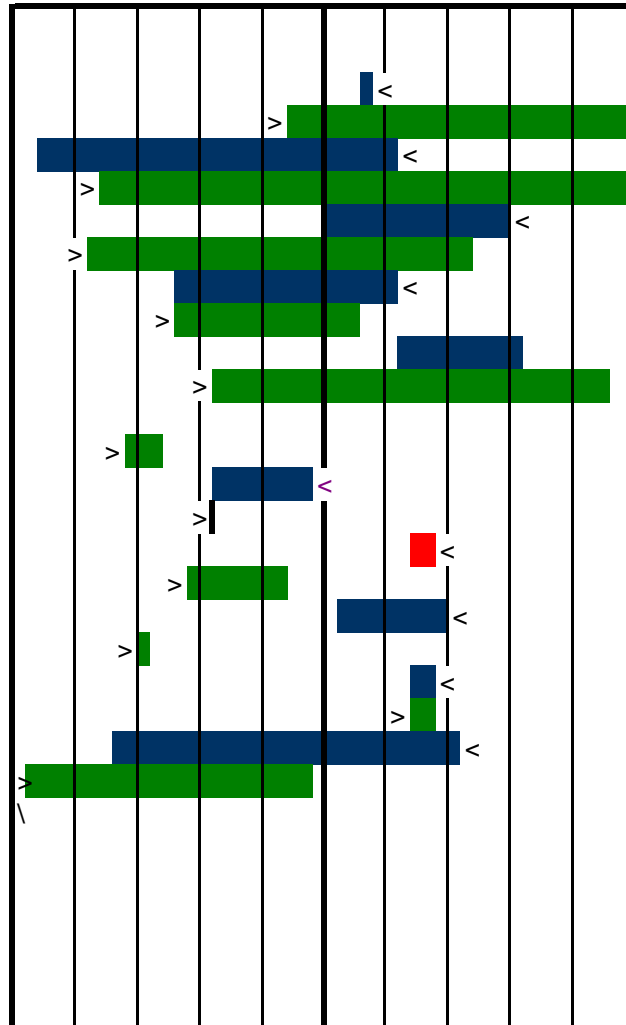

Possessions

	Qtr.	Origin	Plays	End	Yards	Result
Cedar Park						
McNeil	1	o41	3	o44	3	Punt
Cedar Park	1	o44	5	G	56	TD
McNeil	1	o38	10	4	58	Blkd FG
Cedar Park	1	o14	2	G	86	TD
McNeil	1	o20	7	50	30	Int.
Cedar Park	1-2	o11	6	26	63	FG
McNeil	2	o38	10	26	36	Downs
Cedar Park	2	o26	5	45	29	Punt
McNeil	2	o18	5	o37	19	Punt
Cedar Park	2	o33	8	3	70	FG
McNeil						
Cedar Park	3	o19	3	o24	5	Punt
McNeil	3	49	6	32	17	Downs
Cedar Park	3	o32	3	o32	0	Punt
McNeil	3	o36	3	o32	-4	Punt
Cedar Park	3	o28	4	o43	15	Punt
McNeil	3	o30	6	o48	18	Punt
Cedar Park	3-4	o20	3	o21	1	Punt
McNeil	4	o31	4	o36	5	Downs
Cedar Park	4	36	6	33	3	Punt
McNeil	4	o27	7	17	56	Int.
Cedar Park	4	o1	9	48	47	Game
McNeil						
Cedar Park						
McNeil						
Cedar Park						
McNeil						
Cedar Park						
McNeil						

Drive Graph

Net Ball Movement

- 0
- 3
- 56
- 61
- 142
- 91
- 205
- 127
- 234
- 146
- 304
- 146
- 309
- 163
- 309
- 159
- 324
- 177
- 325
- 182
- 328
- 238
- 375
- 238
- 375
- 238
- 375
- 238
- 375
- 238