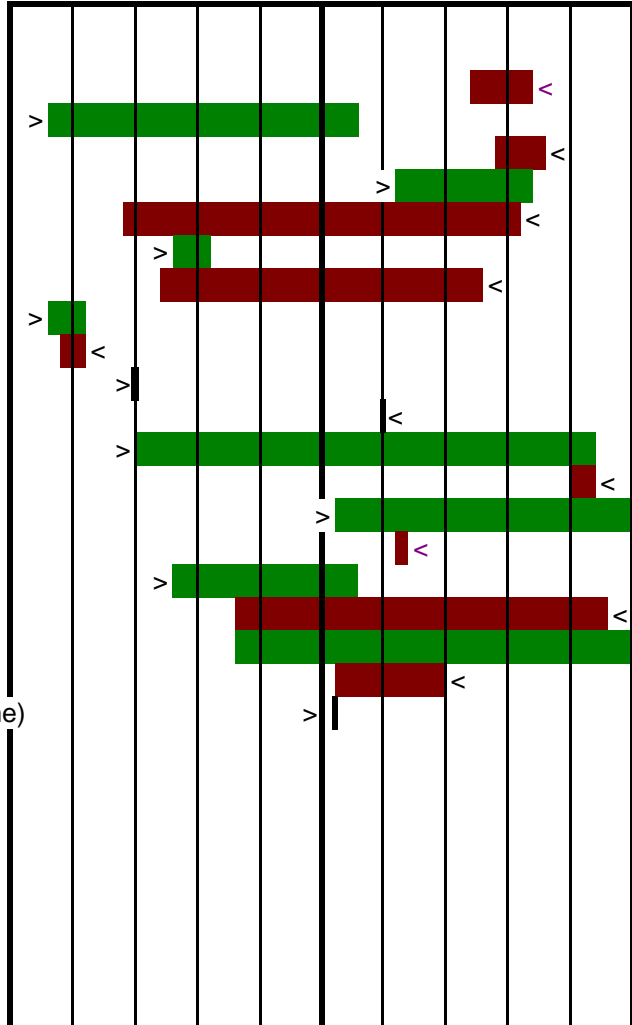

# Possessions

	Qtr.	Origin	Plays	End	Yards	Result
Round Rock	1	o17	3	o27	10	Punt
Cedar Park	1	o5	9	45	50	Punt
Round Rock	1	o14	3	o22	8	Punt
Cedar Park	1	37	6	15	22	FG
Round Rock	1-2	o18	8	18	64	Blk FG
Cedar Park	2	o26	3	o32	6	Punt
Round Rock	2	o23	14	25	52	FG
Cedar Park	2	o7	2	o12	5	Fumble
Round Rock	2	12	3	9	3	FG
Cedar Park	2	o20	1	o20	0	INT
Round Rock	2	o40	1	o40	0	Half
Cedar Park	3	o20	12	7	73	Fumble
Round Rock	3	o7	5	o11	4	Punt
Cedar Park	3-4	48	8	G	48	TD
Round Rock	4	o37	3	o38	1	Punt
Cedar Park	4	o27	5	43	30	Punt
Round Rock	4	o3	11	36	61	Downs
Cedar Park	4	o36	3	TD	63	TD
Round Rock	4	o30	4	o48	18	Downs
Cedar Park	4	48	1	48	0	Knee (Game)
Round Rock						
Cedar Park						
Round Rock						
Cedar Park						
Round Rock						
Cedar Park						
Round Rock						
Cedar Park						
Round Rock						

# Drive Graph

# Net Ball Movement

- 10
- 50
- 18
- 72
- 82
- 78
- 134
- 83
- 137
- 83
- 137
- 156
- 141
- 204
- 142
- 234
- 203
- 297
- 221
- 297
- 221
- 297
- 221
- 297
- 221
- 297
- 221