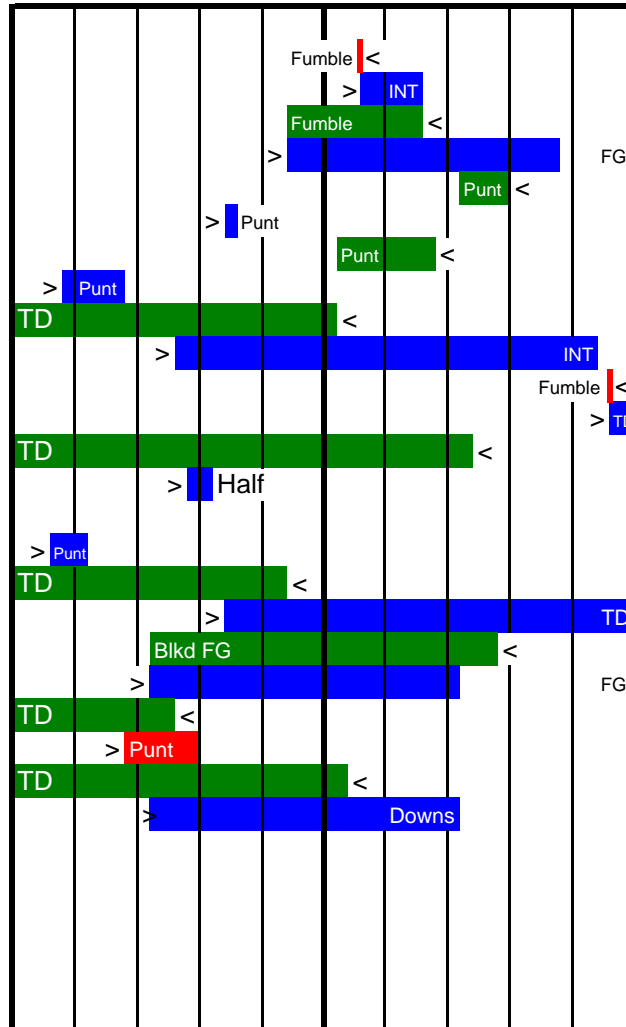

Possessions

	Qtr.	Origin	Plays	End	Yards	Result
Cedar Park	1	o43	3	o43	0	Fumble
Georgetown	1	43	3	35	8	INT
Cedar Park	1	o33	3	44	23	Fumble
Georgetown	1	o44	6	12	44	FG
Cedar Park	1	o20	3	o27	7	Punt
Georgetown	1	o34	3	o36	2	Punt
Cedar Park	2	o32	5	o49	17	Punt
Georgetown	2	o9	3	o18	9	Punt
Cedar Park	2	o48	5	G	52	TD
Georgetown	2	o26	10	7	67	INT
Cedar Park	2	o3	3	o36	0	Fumble
Georgetown	2	3	1	G	3	TD
Cedar Park	2	o27	5	G	73	TD
Georgetown	2	o29	2	o32	3	Half
Cedar Park						
Georgetown	3	o5	3	o11	6	Punt
Cedar Park	3	43	5	G	5	TD
Georgetown	3	o33	6	G	67	TD
Cedar Park	3	o22	7	22	56	Blkd FG
Georgetown	3	o22	7	28	50	FG
Cedar Park	4	27	3	G	27	TD
Georgetown	4	o30	3	o18	-12	Punt
Cedar Park	4	o46	7	G	54	TD
Georgetown	4	o23	7	28	49	Downs
Cedar Park						Knee
Georgetown						
Cedar Park						
Georgetown						
Cedar Park						
Georgetown						

Drive Graph

Net Off. Ball
Movement

- 0
- 8
- 23
- 52
- 30
- 54
- 47
- 63
- 99
- 130
- 99
- 133
- 172
- 136
- 172
- 142
- 177
- 209
- 233
- 259
- 260
- 247
- 314
- 296
- 314
- 296
- 314
- 296
- 314
- 296