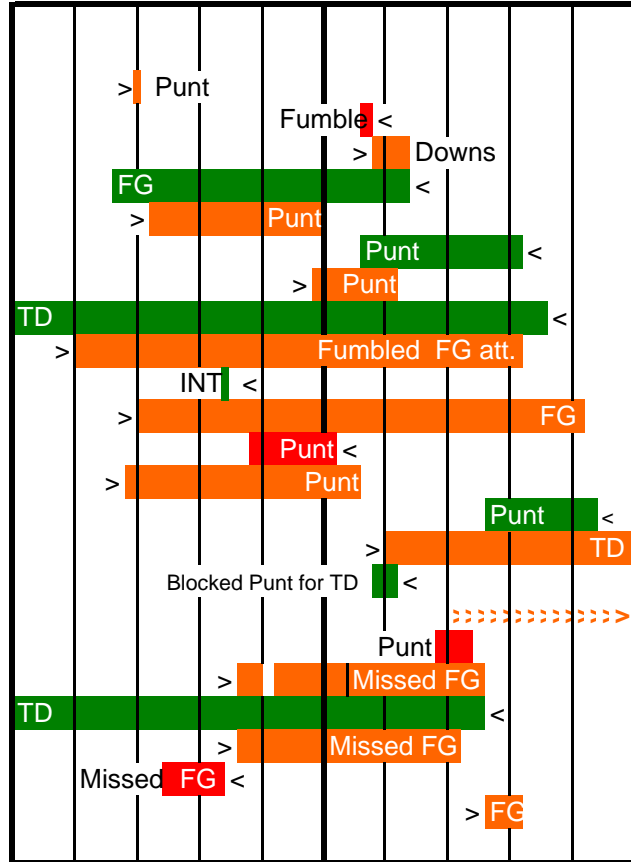

Possessions

	Qtr.	Origin	Plays	End	Yards	Result
Westwood	1	o20	3	o20	0	Punt
Cedar Park	1	o44	2	o43	-1	Fumble
Westwood	1	43	4	37	6	Downs
Cedar Park	1	o37	7	15	48	FG
Westwood	1	o22	8	50	28	Punt
Cedar Park	1	o19	3	o44	25	Punt
Westwood	2	o49	5	38	13	Punt
Cedar Park	2	o15	14	G	85	TD
Westwood	2	o10	8	18	72	Fumble
Cedar Park	2	34	1	34	0	INT
Westwood	2	o20	4	9	71	FG
Cedar Park	3	39	3	o48	-13	Punt
Westwood	3	o18	7	44	38	Punt
Cedar Park	3	o7	5	o25	18	Punt
Westwood	3	40	5	G	40	TD
Cedar Park	3	o38	4	o41	3	Blkd Punt
Westwood	No possession- blocked punt returned for TD					
Cedar Park	4	o33	3	o27	-6	Punt
Westwood	4	o37	8	25	38	Missed FG
Cedar Park	4	o25	7	G	75	TD
Westwood	4	o37	7	29	34	Missed FG
Cedar Park	OT	25	4	35	-10	Missed FG
Westwood	OT	25	4	18	7	FG

Drive Graph

Net Off. Ball
Movement

- 0
- 1
- 6
- 47
- 34
- 72
- 47
- 157
- 119
- 157
- 190
- 144
- 228
- 162
- 268
- 165
- 268
- 159
- 306
- 234
- 340
- 224
- 347