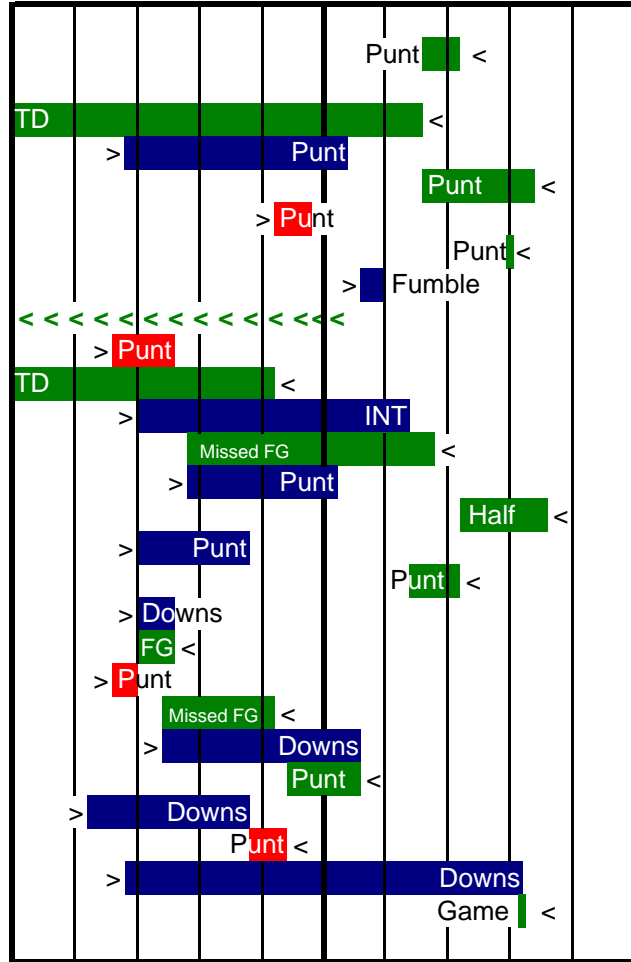

# Possessions

Team	Qtr.	Origin	Plays	End	Yards	Result
Cedar Park	1	o29	3	o34	5	Punt
McNeil	No Possession- fumbled the punt return away					
Cedar Park	1	o33	3	G	67	TD
McNeil	1	o19	4	46	35	Punt
Cedar Park	1	o16	4	o34	18	Punt
McNeil	1	o48	3	o41	-7	Punt
Cedar Park	1	o20	3	o20	0	Punt
McNeil	1	43	2	40	3	Fumble
Cedar Park	No Possession- returned fumble for TD					
McNeil	1-2	o26	3	o17	-9	Punt
Cedar Park	2	41	3	G	41	TD
McNeil	2	o20	9	36	44	INT
Cedar Park	2	o32	5	29	39	Missed FG
McNeil	2	o29	5	48	23	Punt
Cedar Park	2	o15	4	o29	14	Half
McNeil	3	o20	6	o38	18	Punt
Cedar Park	3	o28	3	o37	9	Punt
McNeil	3	o20	4	o26	6	Downs
Cedar Park	3	26	4	20	6	FG
McNeil	3	o20	3	o17	-3	Punt
Cedar Park	3	42	5	25	17	Missed FG
McNeil	3-4	o25	9	44	31	Downs
Cedar Park	4	o44	4	44	12	Punt
McNeil	4	o11	7	o39	28	Downs
Cedar Park	4	38	3	44	-6	Punt
McNeil	4	o19	9	17	64	Downs
Cedar Park	4	o17	2	o17	knees	Game

# Drive Graph

Net Off. Ball Movement

5  
0  
72  
35  
90  
28  
90  
31  
90  
22  
131  
66  
170  
89  
184  
107  
193  
113  
199  
110  
216  
141  
228  
169  
222  
233  
222