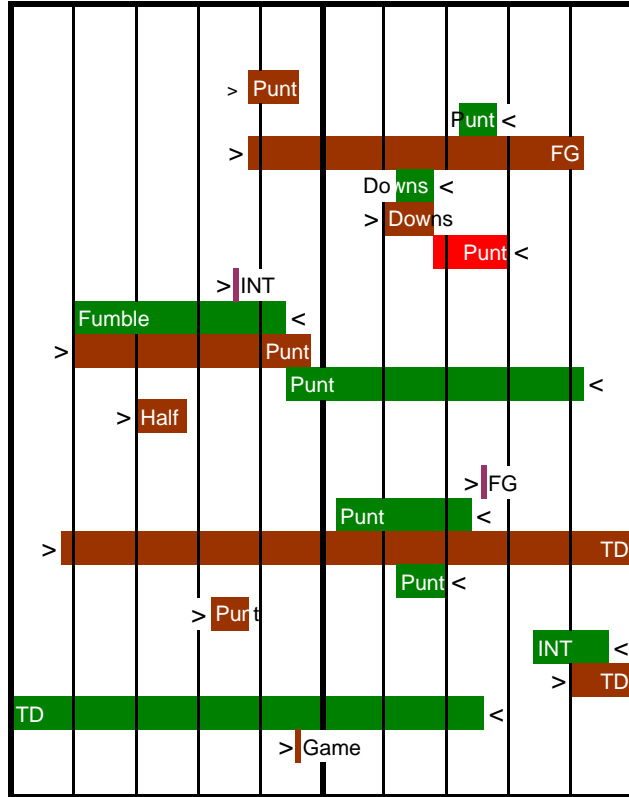

Possessions

	Qtr.	Origin	Plays	End	Yards	Result
Round Rock	1	o38	3	o45	7	Punt
Cedar Park	1	o21	3	o28	7	Punt
Round Rock	1	o38	10	8	54	FG
Cedar Park	1	o31	4	o39	8	Downs
Round Rock	1	40	4	31	9	Downs
Cedar Park	1-2	o31	3	o20	-11	Punt
Round Rock	2	o35	1	o35	0	INT
Cedar Park	2	43	9	10	33	Fumble
Round Rock	2	o10	6	48	42	Punt
Cedar Park	2	o8	7	45	47	Punt
Round Rock	2	o20	3	o28	8	Half
Cedar Park						
Round Rock	3	24	4	24	0	FG
Cedar Park	3	o26	5	o47	21	Punt
Round Rock	3	o8	9	G	92	TD
Cedar Park	3	o30	3	o37	7	Punt
Round Rock	3-4	o33	4	o39	6	Punt
Cedar Park	4	o4	5	o15	11	INT
Round Rock	4	10	3	G	10	TD
Cedar Park	4	o24	10	G	76	TD
Round Rock	4	o45	knees	-	0	Game

Drive Graph

Net Off. Ball
Movement

- 7
- 7
- 61
- 15
- 70
- 4
- 70
- 37
- 112
- 84
- 120
- 84
- 120
- 105
- 212
- 112
- 218
- 123
- 228
- 199
- 228