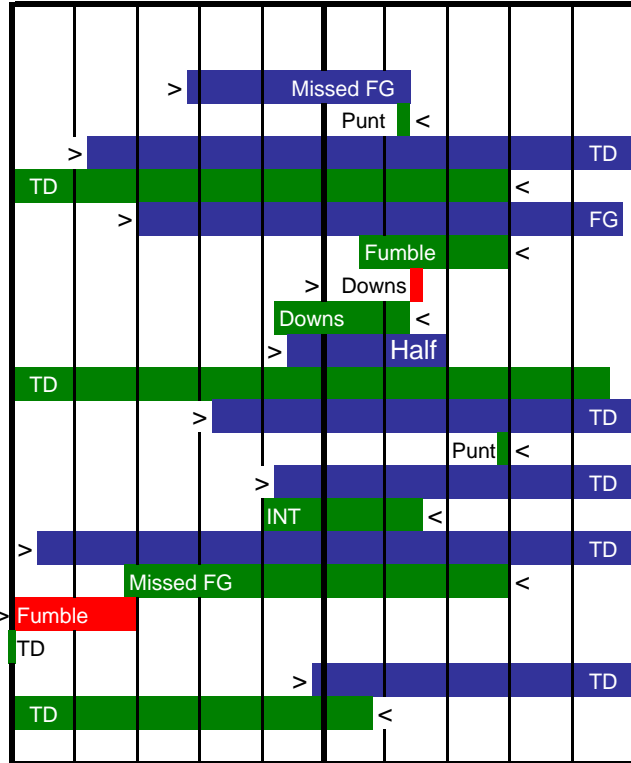

Possessions

	Qtr.	Origin	Plays	End	Yards	Result
Pflugerville	1	o29	8	35	36	Missed FG
Cedar Park	1	o35	3	o38	3	Punt
Pflugerville	1	o12	6	G	88	TD
Cedar Park	1-2	o20	7	G	80	TD
Pflugerville	2	o20	6	3	77	FG
Cedar Park	2	o20	4	o43	23	Fumble
Pflugerville	2	34	4	36	-2	Downs
Cedar Park	2	o36	5	43	21	Downs
Pflugerville	2	o43	1	30	27	Half
Cedar Park	3	o4	10	G	96	TD
Pflugerville	3	o32	6	G	68	TD
Cedar Park	3	o20	3	o21	1	Punt
Pflugerville	3-4	o41	9	G	59	TD
Cedar Park	4	o34	3	40	26	INT
Pflugerville	4	o3	1	G	97	TD
Cedar Park	4	o20	9	18	62	Missed FG
Pflugerville	4	o20	1	oG	-20	Fumble
Cedar Park	No possession - opponent fumble recovered for TD					
Pflugerville	4	o49	8	G	51	TD
Cedar Park	4	o41	5	G	59	TD

Drive Graph

Net Off. Ball
Movement

- 36
- 3
- 124
- 83
- 201
- 106
- 199
- 127
- 226
- 223
- 294
- 224
- 353
- 250
- 450
- 312
- 430
- 312
- 481
- 371