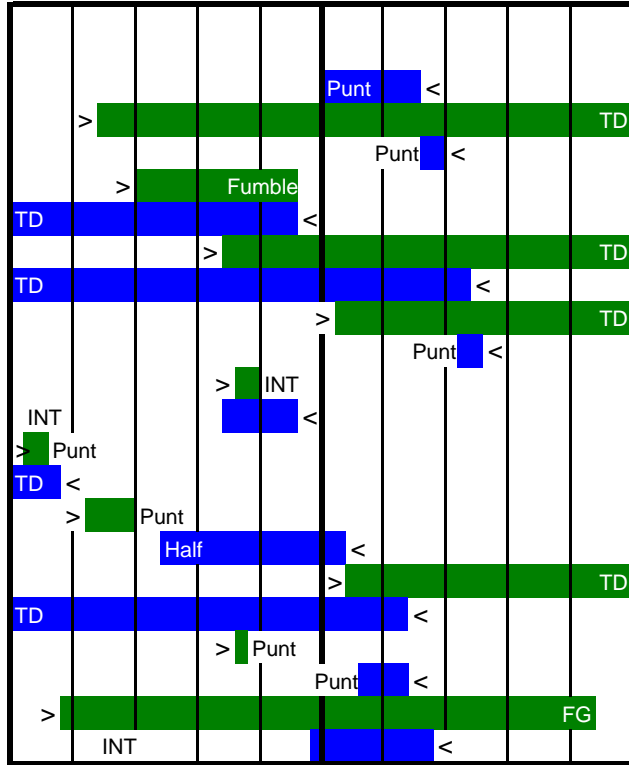

# Possessions

	Qtr.	Origin	Plays	End	Yards	Result
Georgetown	1	o33	5	50	17	Punt
Cedar Park	1	o15	3	G	85	TD
Georgetown	1	o30	3	o33	3	P
Cedar Park	1	o20	4	o46	26	Fumble
Georgetown	1	46	6	G	46	TD
Cedar Park	1	o34	1	G	66	TD
Georgetown	1	o27	3	G	73	TD
Cedar Park	1-2	48	4	G	48	TD
Georgetown	2	o23	3	o28	5	Punt
Cedar Park	2	o37	3	o40	3	INT
Georgetown	2	47	3	33	14	INT
Cedar Park	2	o2	3	o5	3	P
Georgetown	2	9	2	G	9	TD
Cedar Park	2	o11	6	o20	9	Punt
Georgetown	2	o47	3	30	23	Half
Cedar Park	3	47	6	G	47	TD
Georgetown	3	o37	6	G	63	TD
Cedar Park	3	o35	5	o37	2	Punt
Georgetown	3-4	o37	3	o44	7	P
Cedar Park	4	o8	11	7	85	FG
Georgetown	4	o31	6	47	22	INT

# Drive Graph

Net Off. Ball  
Movement

- 17
- 85
- 20
- 111
- 66
- 177
- 139
- 225
- 144
- 228
- 158
- 231
- 167
- 240
- 190
- 287
- 253
- 289
- 260
- 374
- 282